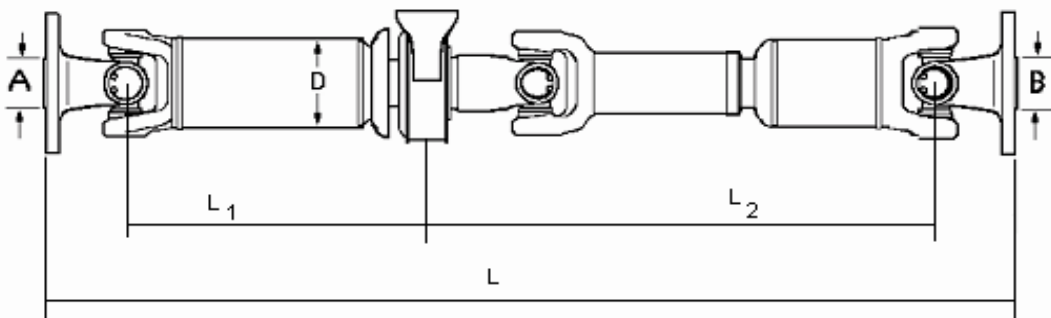

Ford Transit

LTS PARTS	OE-part No.	L	L₁	L₂	A	B	notice
9-27909	92VT-4K145-B1A	1985	839	1065	40	56	flange: SAE120-4x12,3