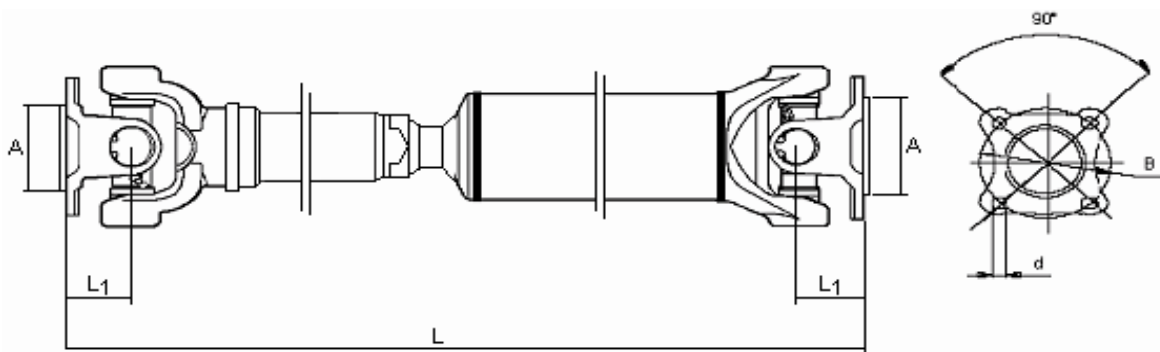

Nissan Terrano

LTS PARTS	OE-Part.No.	L	L1	A	B	4xØ	notice
9-28063	37000-2X900	616	43	50	81,25	4 x 10	
9-28064	37000-2X800	639	43	50	81,25	4 x 10