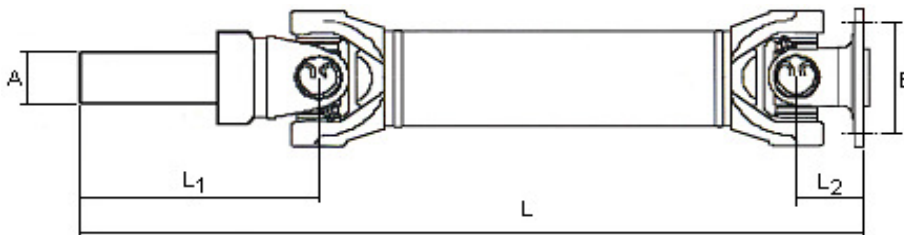

Suzuki Vitara

LTS PARTS	OE-Part.No.	L	A	L₁	L₂	B	4xØ	spline
9-28040	27101-85C01	680	40	134	40	84,86	4 x 10,1	16 x M1,5
9-28041	27102-B-60A01	896	40	134	40	84,86	4 x 10,1	24 x M1
9-28045	27102-60A11	896	40	134	40	84,86	4 x 10,1	27x16 x M1,5