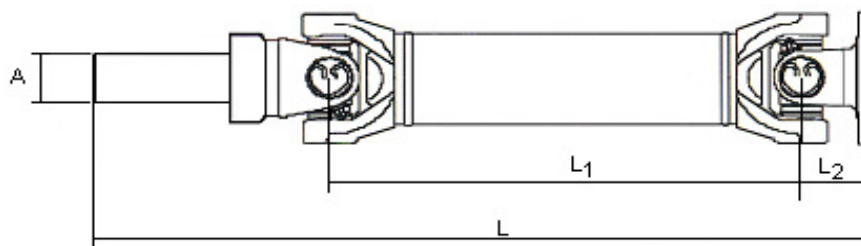

Nissan Cabstar

LTS						
PARTS	OE-Part.No.	L	A	L2	L1	notice
9-28017	37000-F3905	1094	35	43,5	899,5