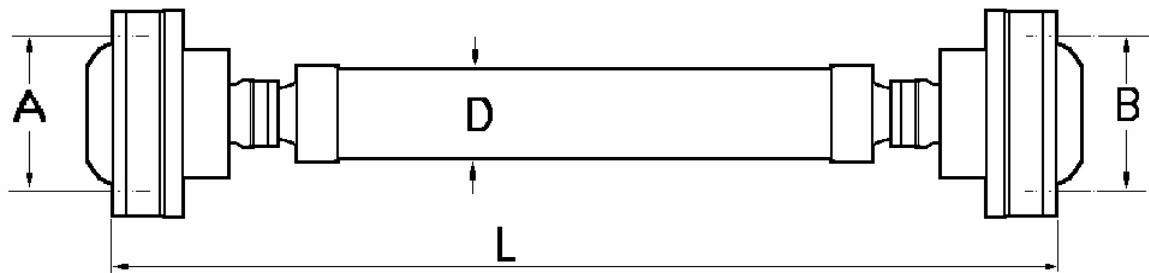

Trasmissioni Gamma Light

Volkswagen

Volkswagen Touareg

LTS PARTS	OE-Part.No.	L	A	B	D	notice
9-28051	7L6 521 101 C/E/G	694,3	86	86	50	
9-28052	7L0 521 101 A/B/C/D 7L6 521 101 D/F	631,9	86	86	50