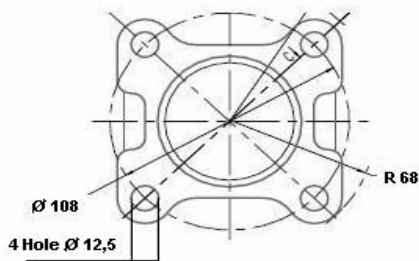

Nissan Navara

LTS PARTS	OE-Part.No.	L	L1	A	D	notice
9-28018	37200-EB300	808	45	50	65	

Trasmissioni Gamma Light

Nissan

Nissan Cabstar II

LTS PARTS	OE-Part.No.	L	L1	L2	4xØ	notice
9-28092	37000-MB410	1446	566	880	12,5	<i>in preperation.</i>
9-28093	37000-MB420	1945	957	988	12,5	<i>in preperation.</i>
9-28095	37000-MB810	1377	497	880	12,5	<i>in preperation.</i>
9-28096	37000-MB820	1877	879	998	12,5	<i>in preperation.</i>
9-28099	37000-MB910	1367	498	869	12,5	<i>in preperation.</i>
9-28100	37000-MB911	1393	566	827	12,5	<i>in preperation.</i>
9-28101	37000-MB920	1865	879	986	12,5	<i>in preperation.</i>
9-28102	37000-MB921	1892	948	944	12,5	<i>in preperation.</i>