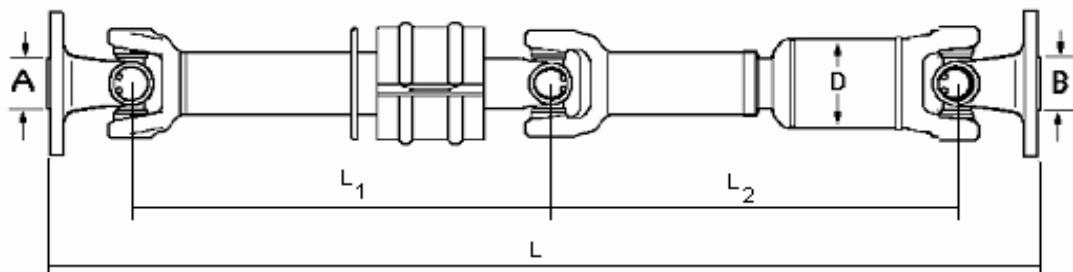

Ford Transit

LTS PARTS	OE-part No.	L	L₁	L₂	A	B	notice
9-27914	88VB4K145-AB	1866	907	877	40	56	flange: SAE 109,5-4x10,4