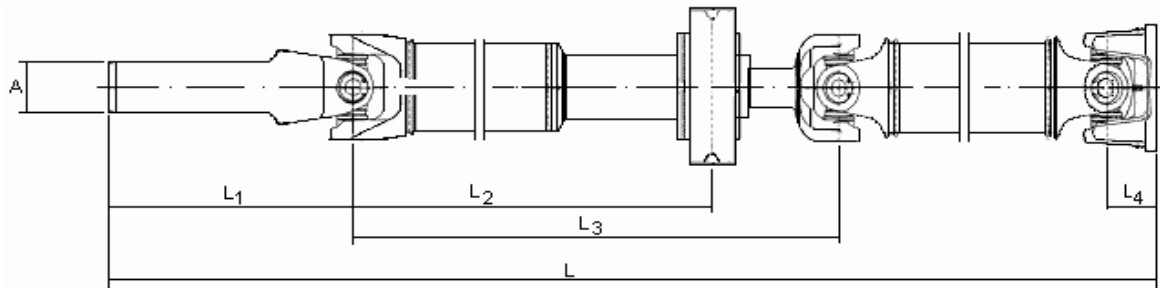

Trasmissioni Gamma Light

Nissan

Nissan Navara

LTS PARTS	OE-Part.No.	L	L1	L2	L3	L4	A	notice
9-28031	37000-EB30C	1942	215	675	785	45	44	
9-28032	37000-EB32C	1949	155	742	852	45	44