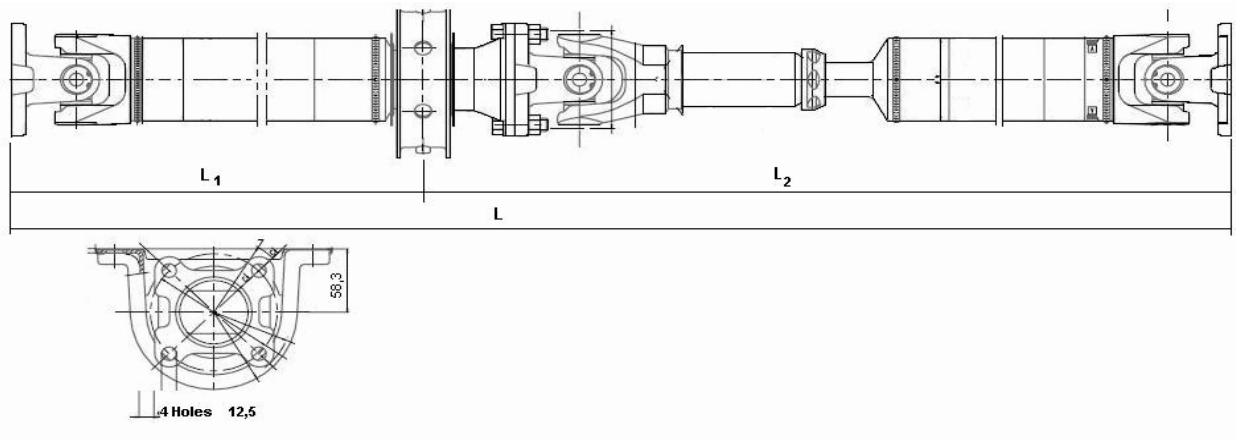

Trasmissioni Gamma Light

Nissan

Nissan Cabstar II

LTS PARTS	OE-Part.No.	L	L1	L2	4xØ	notice
9-28092	37000-MB410	1446	566	880	12,5	<i>in preperation.</i>
9-28093	37000-MB420	1945	957	988	12,5	<i>in preperation.</i>
9-28095	37000-MB810	1377	497	880	12,5	<i>in preperation.</i>
9-28096	37000-MB820	1877	879	998	12,5	<i>in preperation.</i>
9-28099	37000-MB910	1367	498	869	12,5	<i>in preperation.</i>
9-28100	37000-MB911	1393	566	827	12,5	<i>in preperation.</i>
9-28101	37000-MB920	1865	879	986	12,5	<i>in preperation.</i>
9-28102	37000-MB921	1892	948	944	12,5	<i>in preperation.</i>