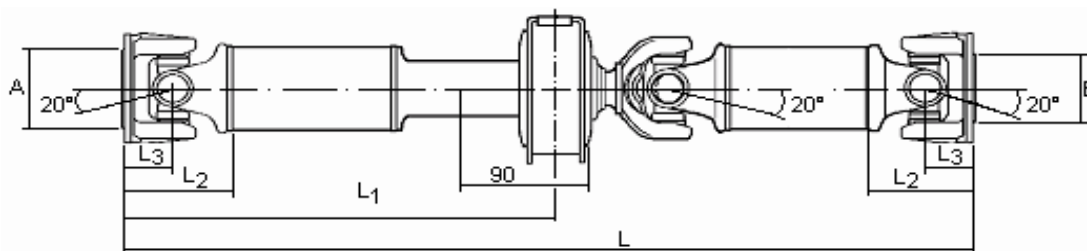

Nissan Cabstar / Atleon

LTS PARTS	OE-Part.No.	L	A	B	L1	L2	L3	4xØ	notice
9-28028	37000-9X611	1382	69,85	65	349,7	95	43,5	4 x 12	Cabstar
9-28029	37000-9X610	1436,1	69,85	65	365,6	95	43,5	4 x 12	Cabstar
9-28030	37000-9X607	1780	69,85	65	709,2	95	43,5	4 x 12	Cabstar
9-28035	37000-9X605	1833	69,85	65	709,2	95	43,5	4 x 12	Cabstar
9-28036	37000-9X608	2177	69,85	65	947,3	95	43,5	4 x 12	Cabstar
9-28037	37000-9X501	1502	69,85	65	623	95	43,5	4 x 12	Atleon
9-28038	37000-9X502	2006	69,85	65	964,3	95	43,5	4 x 12	Atleon