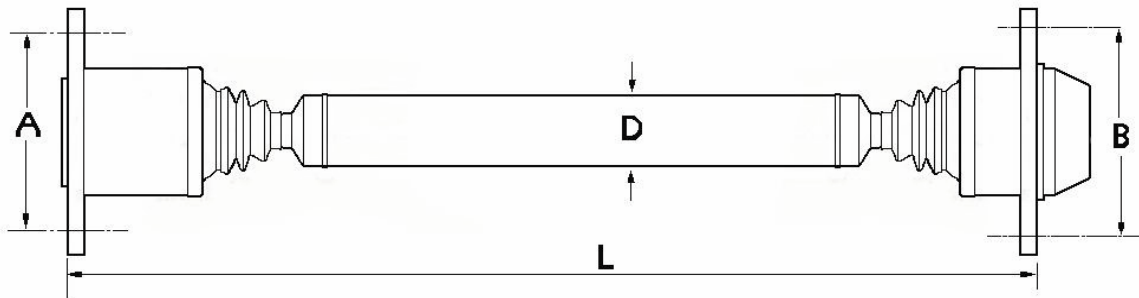

Grand Cherokee

LTS PARTS	OE-part No.	L	D	A	B	notice
9-28080	520 994 98AE	791	45,7	86	86	
9-28081	520 994 99AG	804	45,7	86	86	
9-28082	520 994 97AE	830	45,7	86	86	

Voyager

LTS PARTS	OE-part No.	L	D	A	B	notice
9-28089	4641095	1397	50,8	117	96	NEW
9-28090	4641094	1220	50,8	117	96	NEW