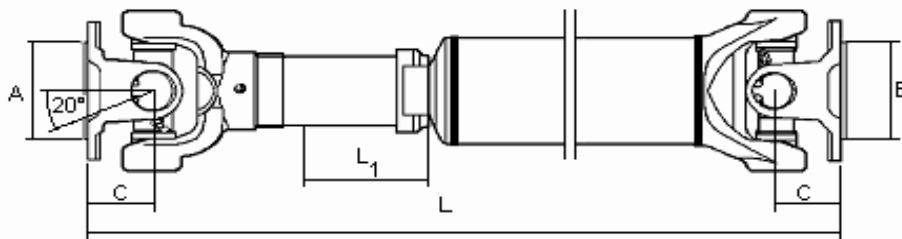

Trasmissioni Gamma Light

Nissan

Nissan Cabstar / Atleon

LTS PARTS	OE-Part.No.	L	L1	A	B	C	4xØ	notice
9-28019	37300-F3904	961	55	60,32	60,32	35	4 x 9,67	Cabstar
9-28020	37300-F3901	977	55	60,32	60,32	35	4 x 9,67	Cabstar
9-28021	37300-F3902	1050	55	60,32	60,32	35	4 x 9,67	Cabstar
9-28022	37300-F3600	1063	55	60,32	60,32	35	4 x 9,67	Cabstar
9-28023	37300-F3903	1543	55	60,32	60,32	35	4 x 9,67	Cabstar
9-28024	37300-F3900	1557	55	60,32	60,32	35	4 x 9,67	Cabstar
9-28025	37300-9X502	1118	70	69,85	65	43,5	4 x 12	Atleon