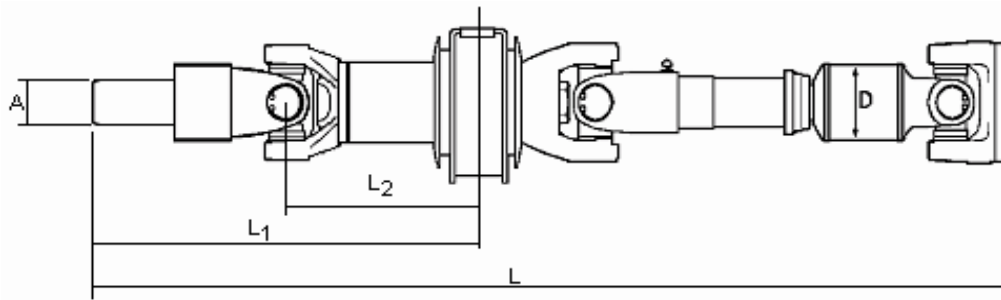

Trasmissioni Gamma Light

Nissan

Nissan Cabstar

LTS PARTS	OE-Part.No.	L	A	L1	L2	4xØ	notice
9-28027	37000-F3904	2056	43,5	1002,5	852	4 x 12	
9-27962	37000-F3903	1562	46,5	764,5	659	4 x 12