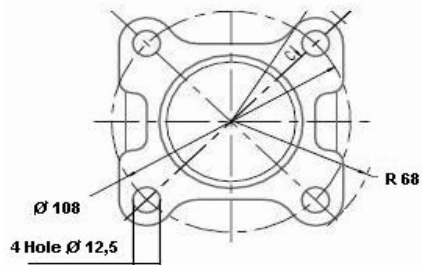

Renault Maxity

LTS PARTS	Part OE-Part.No.	L	4xØ	notice
9-28097	5001870971	968	12,5	<i>in preperation.</i>
9-28098	5001870972	995	12,5	<i>in preperation.</i>
9-28091	5001870965	1047	12,5	<i>in preperation.</i>
9-28094	5001870968	979	12,5	<i>in preperation.</i>