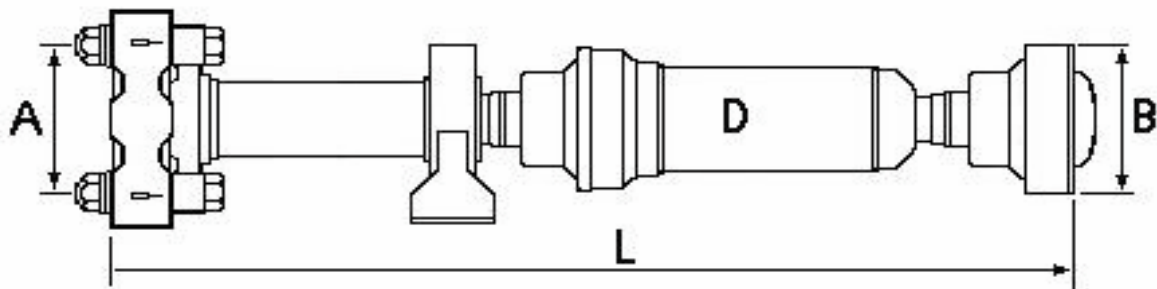

Porsche Cayenne

LTS PARTS	OE-Part.No.	L	A	B	D	notice
9-28054	7L6 521 102 G 7L0 521 102 B/D/G/H	1246	110	99.5	70