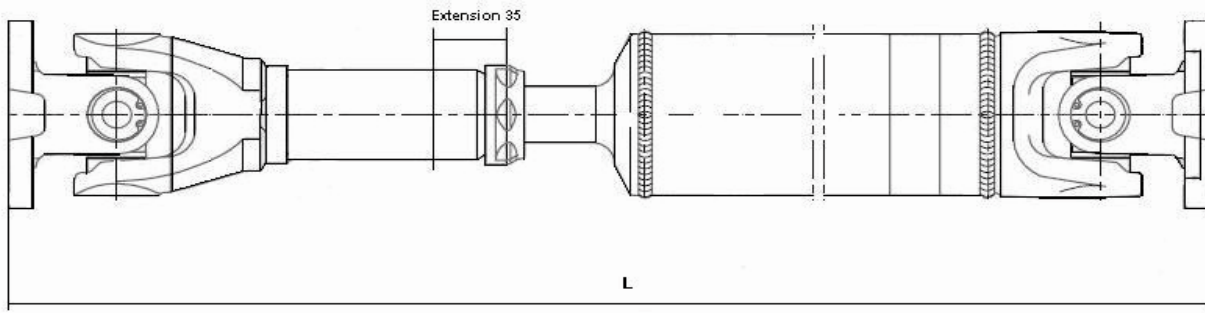

Nissan Navara

LTS PARTS	OE-Part.No.	L	L1	A	D	notice
9-28018	37200-EB300	808	45	50	65	

Trasmissioni Gamma Light

Nissan

Nissan Cabstar II

LTS PARTS	OE-Part.No.	L	L1	L2	4xØ	notice
9-28092	37000-MB410	1446	566	880	12,5	<i>in preperation.</i>
9-28093	37000-MB420	1945	957	988	12,5	<i>in preperation.</i>
9-28095	37000-MB810	1377	497	880	12,5	<i>in preperation.</i>
9-28096	37000-MB820	1877	879	998	12,5	<i>in preperation.</i>
9-28099	37000-MB910	1367	498	869	12,5	<i>in preperation.</i>
9-28100	37000-MB911	1393	566	827	12,5	<i>in preperation.</i>
9-28101	37000-MB920	1865	879	986	12,5	<i>in preperation.</i>
9-28102	37000-MB921	1892	948	944	12,5	<i>in preperation.</i>