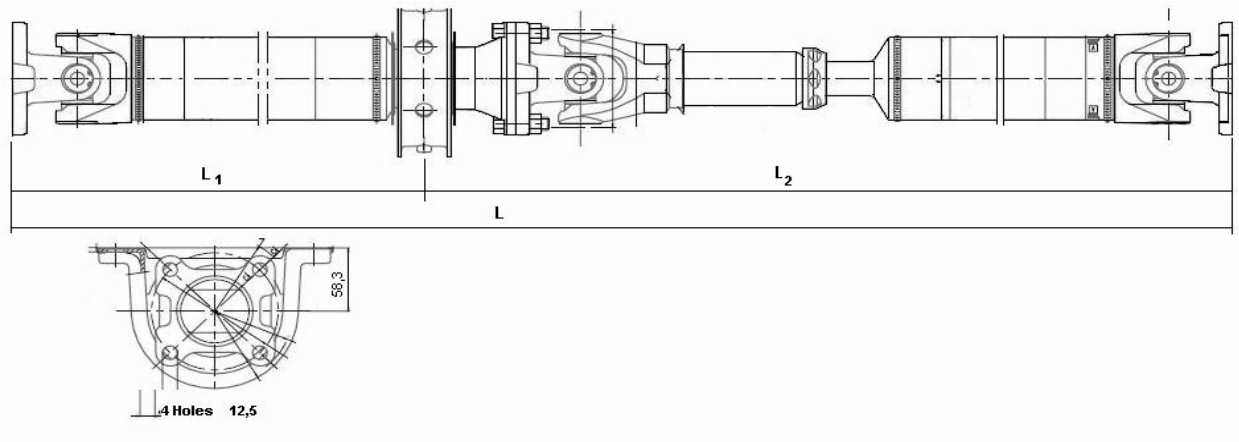

Renault Maxity

LTS PARTS	OE-Part.No.	L	L1	L2	4xØ	notice
9-28092	500187096	1446	566	880	12,5	<i>in preperation.</i>
9-28093	500187096	1945	957	988	12,5	<i>in preperation.</i>
9-28095	500187096	1377	497	880	12,5	<i>in preperation.</i>
9-28096	500187097	1877	879	998	12,5	<i>in preperation.</i>
9-28099	500187097	1367	498	869	12,5	<i>in preperation.</i>
9-28100	500187097	1393	566	827	12,5	<i>in preperation.</i>
9-28101	500187097	1865	879	986	12,5	<i>in preperation.</i>
9-28102	500187097	1892	948	944	12,5	<i>in preperation.</i>