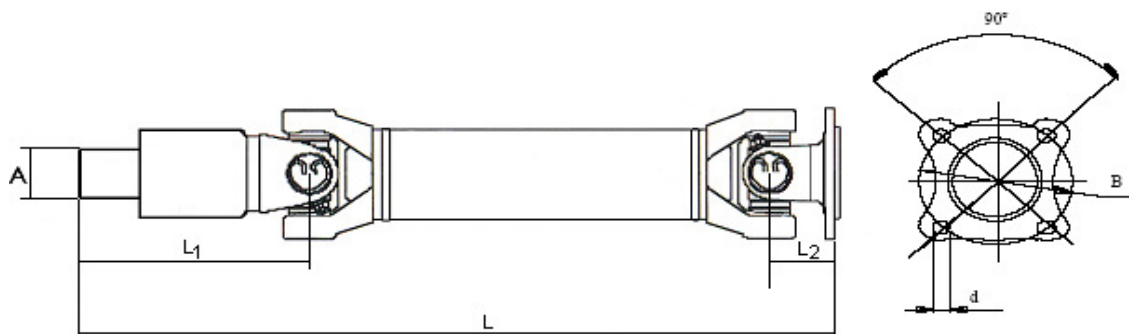

Trasmissioni Gamma Light

Daihatsu

Daihatsu

LTS PARTS	OE-part No.	L	A	B	L1	L2	4 x d	spline	notice
9-27900	615344	445,5	29	80,6	131,5	43	4 x 10,35	Ø22 x 21 x M1	old - OE No: 37110-87Z22-A
9-27901	615338	497,5	29	80,6	131,5	43	4 x 10,35	Ø22 x 21 x M1	old - OE No: 37110-87Z19-A
9-27902	615339	515,5	29	80,6	131,5	43	4 x 10,35	Ø22 x 21 x M1	old - OE No: 37110-87Z24
9-27903	615340	625,5	29	80,6	131,5	43	4 x 10,35	Ø22 x 21 x M1	old - OE No: 565333
9-27904	615341	640,5	29	80,6	131,5	43	4 x 10,35	Ø22 x 21 x M1	old - OE No: 565341