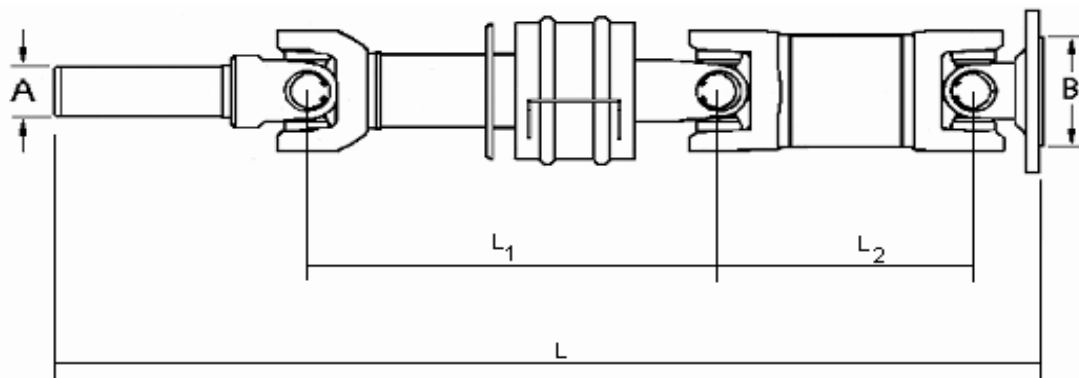

Trasmissioni Gamma Light

Ford

Ford Transit

LTS PARTS	OE-part No.	L	L₁	L₂	A	B	notice
9-27910	90PT-4062-DA	1725	525	1006	35	56	flange: SAE 109,5-4x10,4
9-27911	Div	1795	763	838	35	56	flange: SAE 109,5-4x10,4
9-27912	Div	1850	818	838	35	56	flange: SAE 109,5-4x10,4