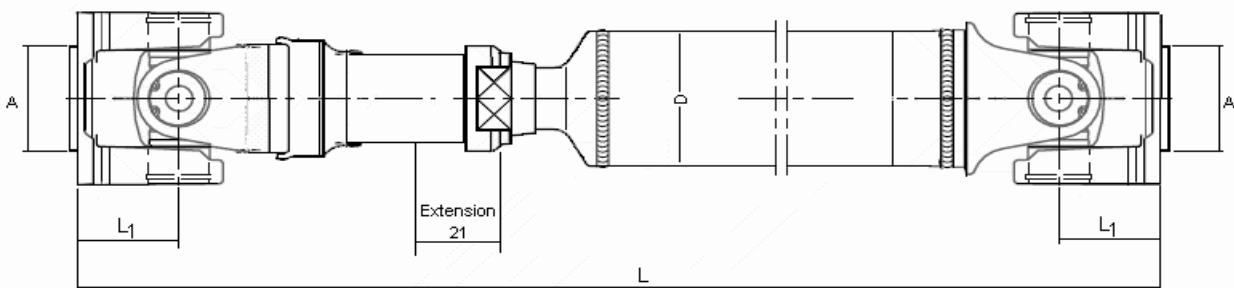

Trasmissioni Gamma Light

Nissan

Nissan Navara

LTS PARTS	OE-Part.No.	L	L1	L2	L3	L4	A	notice
9-28031	37000-EB30C	1942	215	675	785	45	44	
9-28032	37000-EB32C	1949	155	742	852	45	44	

Nissan Navara

LTS PARTS	OE-Part.No.	L	L1	L2	L3	A	notice
9-28033	37300-EB401	1522,9	215	1239,8	41,1	44	
9-28034	37300-EB406	1522,9	215	1239,8	41,1	44	