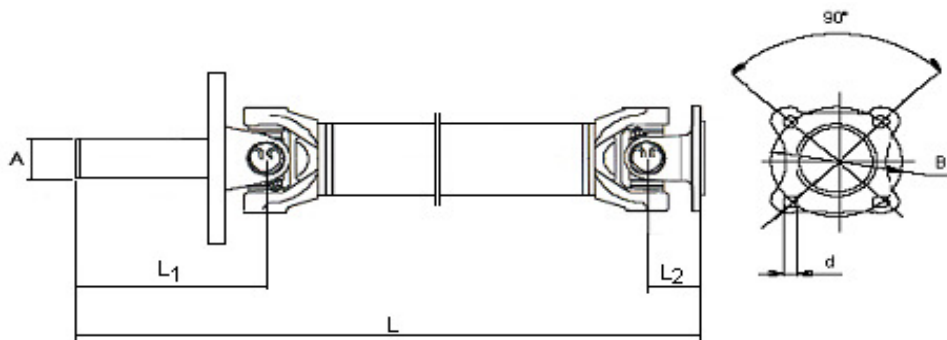

Trasmissioni Gamma Light

Nissan

Nissan Cabstar

LTS PARTS	OE-Part.No.	L	A	L1	L2	4xØ	notice
9-28027	37000-F3904	2056	43,5	1002,5	852	4 x 12	
9-27962	37000-F3903	1562	46,5	764,5	659	4 x 12	

Nissan Terrano

LTS PARTS	OE-Part.No.	L	L1	A	B	4xØ	notice
9-28063	37000-2X900	616	43	50	81,25	4 x 10	
9-28064	37000-2X800	639	43	50	81,25	4 x 10	