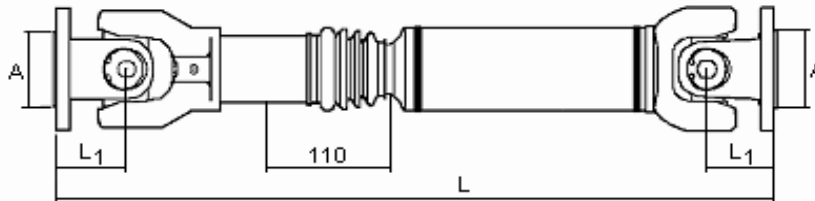

Suzuki Samurai

LTS PARTS	OE-Part.No.	L	A	L₁	L₂	B	4xØ	spline
9-28042	27101-84CB0	321	32	113	40	79,19	4 x 8,2	24 x 23 x M1
9-28043	27101-C-80401	382	32	113	40	79,19	4 x 8,2	24 x 23 x M1
9-28044	27101-84C00	403	32	113	40	79,19	4 x 8,2	24 x 23 x M1

Suzuki Samurai

LTS PARTS	OE-Part.No.	L	A	L₁	B	4xØ	spline
9-28046	27103-84C00	508	45	40	79,19	4 x 8,2	24 x 23 x M1
9-28047	27102-D-80401	732	45	40	79,19	4 x 8,2	24 x 23 x M1
9-28048	27102-84C00	714	45	40	79,19	4 x 8,2	24 x 23 x M1
9-28049	27103-D-8041	525	45	40	79,19	4 x 8,2	24 x 23 x M1
9-28050	27103-84C10	853	45	40	79,19	4 x 8,2	24 x 23 x M1