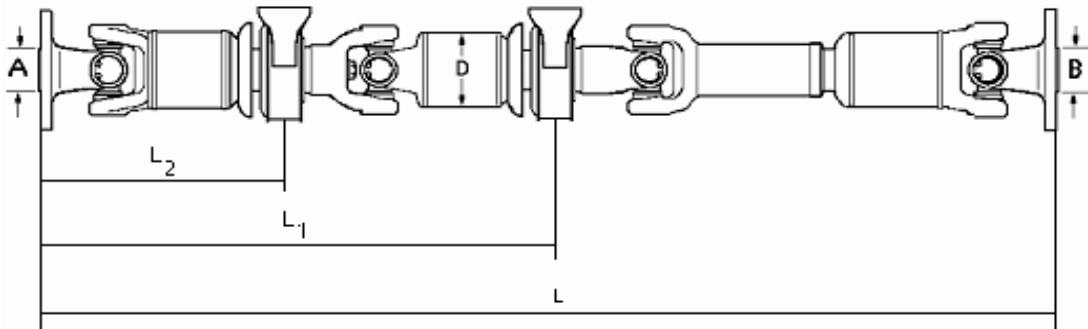

Ford Transit

LTS PARTS	OE-part No.	L	L ₁	L ₂	A	B	notice
9-27908	92VT-4K357-A1C	2688	1482	863	40	56	flange: SAE120-4x12,3

Ford Transit

LTS PARTS	OE-part No.	L	L ₁	L ₂	A	B	notice
9-27909	92VT-4K145-B1A	1985	839	1065	40	56	flange: SAE120-4x12,3