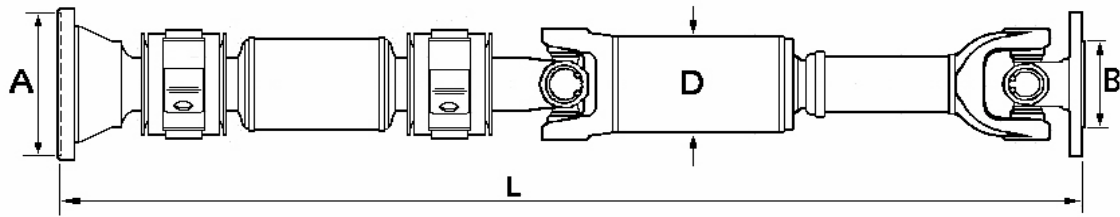

Fiat Panda 4x4

LTS PARTS	OE-part No.	L	A	B	D	notice
9-27905	46307205	1041	100	57	51