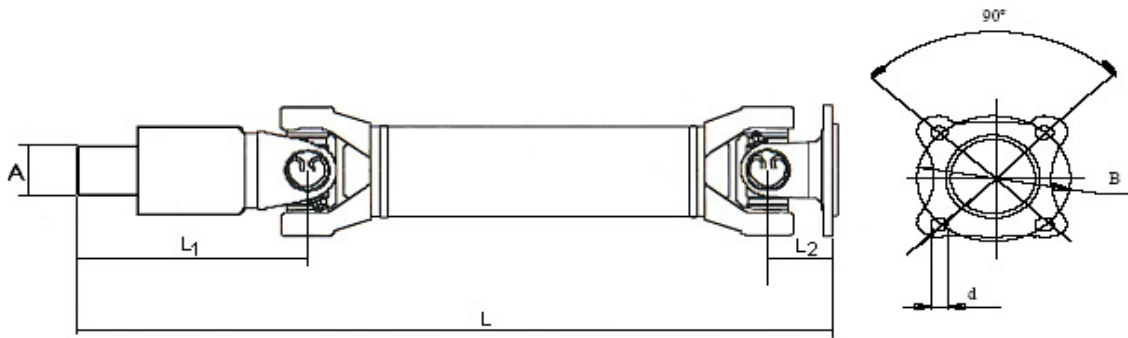

Piaggio Porter

LTS PARTS	OE-part No.	L	A	B	L1	L2	4 x d	spline	notice
9-27900	615344	445,5	29	80,6	131,5	43	4 x 10,35	Ø22 x 21 x M1	old - OE No: 37110-87Z22-A
9-27901	615338	497,5	29	80,6	131,5	43	4 x 10,35	Ø22 x 21 x M1	old - OE No: 37110-87Z19-A
9-27902	615339	515,5	29	80,6	131,5	43	4 x 10,35	Ø22 x 21 x M1	old - OE No: 37110-87Z24
9-27903	615340	625,5	29	80,6	131,5	43	4 x 10,35	Ø22 x 21 x M1	old - OE No: 565333
9-27904	615341	640,5	29	80,6	131,5	43	4 x 10,35	Ø22 x 21 x M1	old - OE No: 565341