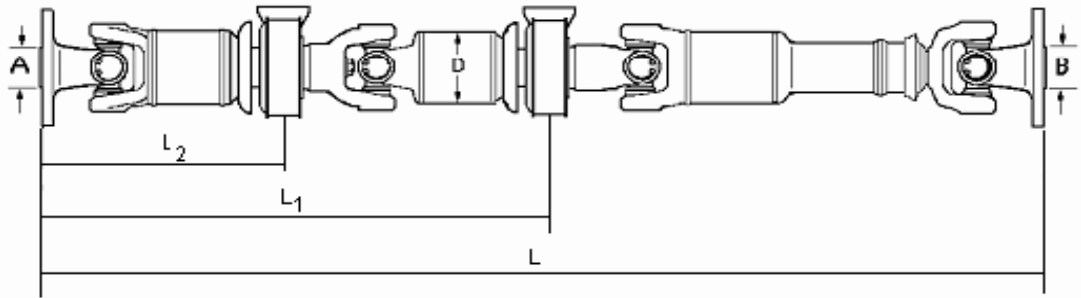

Trasmissioni Gamma Light

Ford

Ford Transit

LTS PARTS	OE-part No.	L	L₁	L₂	A	B	D	notice
9-27906	Div	2673	1478,5	858	40	40	76	
9-27907	92VB4K357LB	2673	1478,5	858	40	40	89