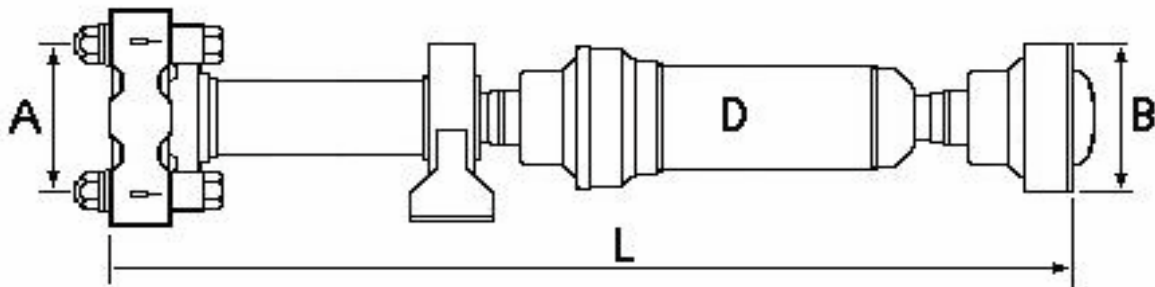

Volkswagen Touareg

LTS PARTS	OE-Part.No.	L	A	B	D	notice
9-28054	7L6 521 102 G	1246,4	110	99,5	70	
9-28055	7L6 521 102 B/C/ D/E/F/H	1185,2	110	99,5	70