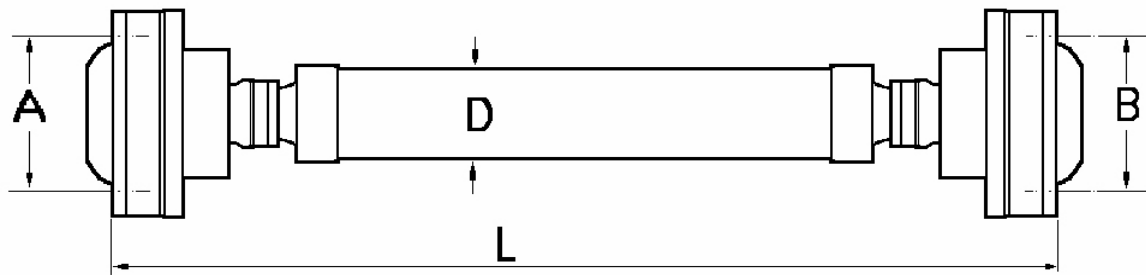

Trasmissioni Gamma Light

Porsche

Porsche Cayenne

LTS PARTS	OE-Part.No.	L	A	B	D	notice
9-28052	7L0 521 101 A/B/C/D 7L6 521 101 D/F	631,9	86	86	50