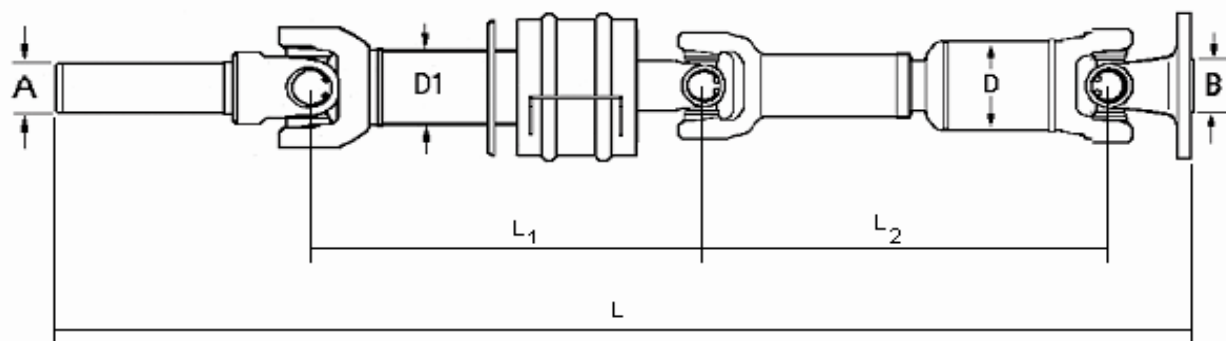

Ford Transit

LTS PARTS	OE-part No.	L	L₁	L₂	A	B	notice
9-27913	Div	1790	776	819	35	56	flange: SAE 109,5-4x10,4