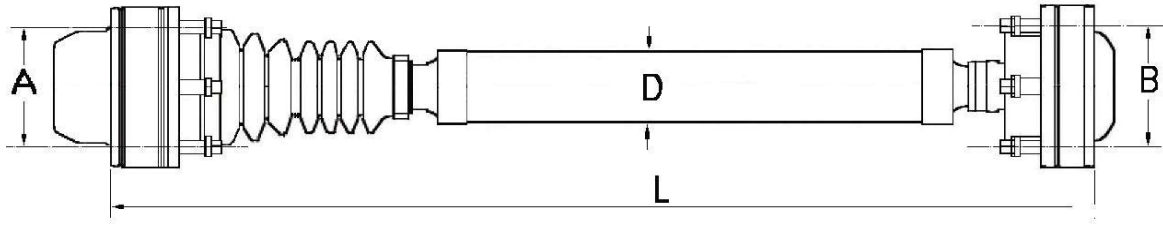

Grand Cherokee

LTS PARTS	OE-part No.	L	D	A	B	notice
9-28080	520 994 98AE	791	45,7	86	86	
9-28081	520 994 99AG	804	45,7	86	86	
9-28082	520 994 97AE	830	45,7	86	86	

Voyager

LTS PARTS	OE-part No.	L	D	A	B	notice
9-28089	4641095	1397	50,8	117	96	NEW
9-28090	4641094	1220	50,8	117	96	NEW