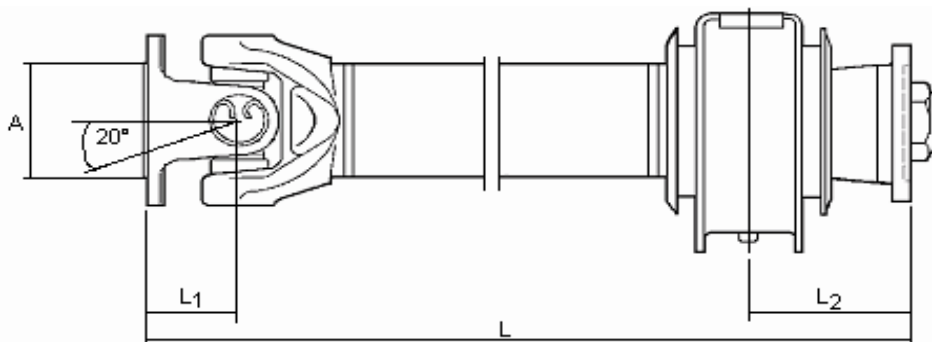

Nissan Cabstar

LTS						
PARTS	OE-Part.No.	L	A	L2	L1	notice
9-28026	37200-F3901	1076	60,32	35	77,5	4 x 9,67