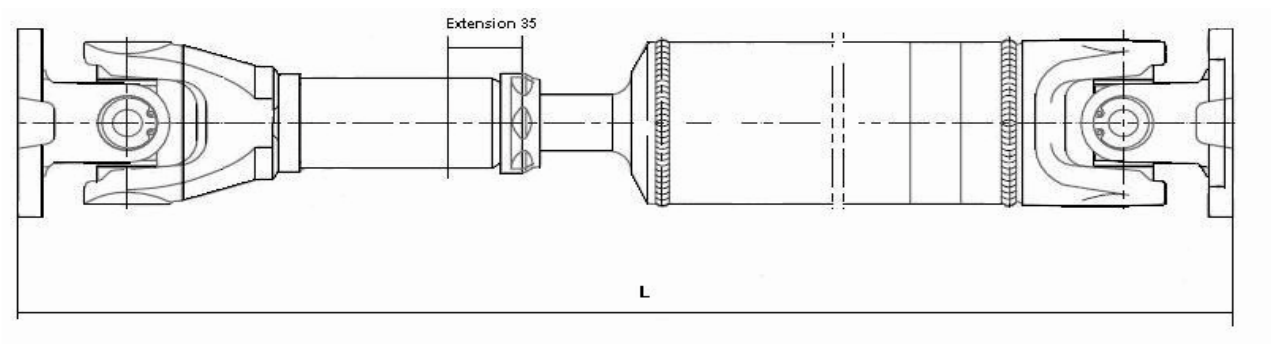

Renault Maxity

LTS PARTS	Part OE-Part.No.	L	4xØ	notice
9-28097	5001870971	968	12,5	<i>in preperation.</i>
9-28098	5001870972	995	12,5	<i>in preperation.</i>
9-28091	5001870965	1047	12,5	<i>in preperation.</i>
9-28094	5001870968	979	12,5	<i>in preperation.</i>