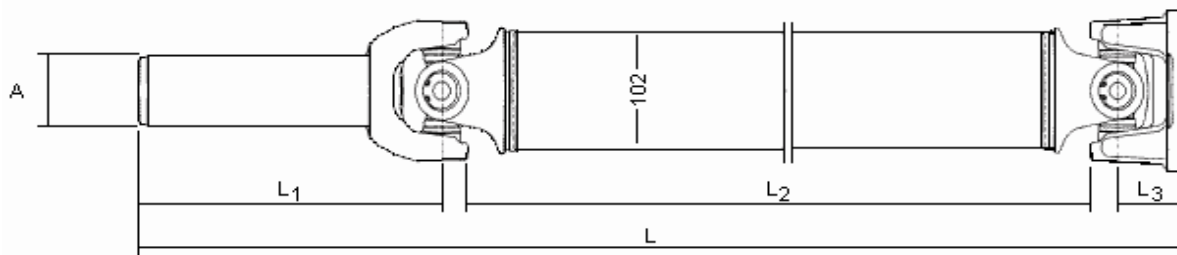

Nissan Navara

LTS PARTS	OE-Part.No.	L	L1	L2	L3	A	notice
9-28033	37300-EB401	1522,9	215	1239,8	41,1	44	
9-28034	37300-EB406	1522,9	215	1239,8	41,1	44