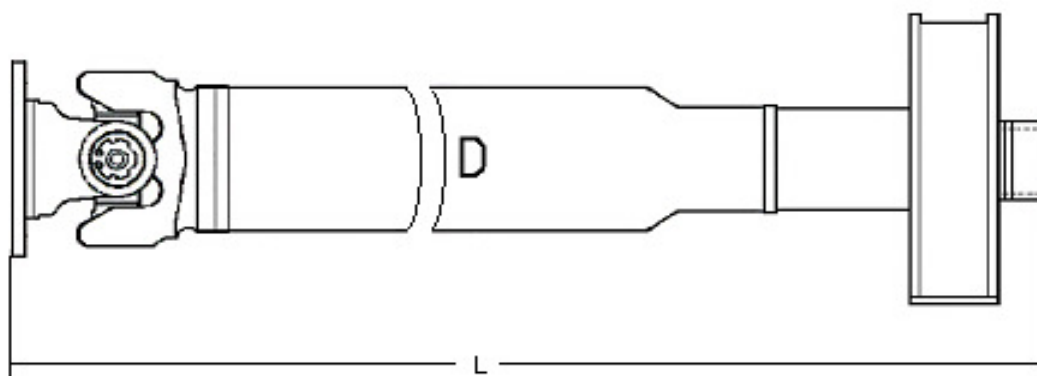

tube diameter may vary

Mercedes 207 A 410

LTS PARTS	OE-part No.	L	spline	flange			Ø tube	notice
			Ø	Ø	number of holes	Ø hole		
9-27933	A6114105501	665	34	90	6	10	50	
9-27934	A6114107301	1038	34	90	6	10	70	
9-27935	A6114107401	716	34	90	6	10	70	
9-27936	A6114107501	682	34	90	6	10	50	
9-27937	A6114100417	690	34	90	6	10	90	
9-27938	A6114100517	1048	34	90	6	10	90	
9-27939	A6014109401	850	34	90	6	8	70	
9-28067	A6114100717	1041	37	90	6	10	70	
9-28068	A6114100817	683	37	90	6	10	70	
9-28071	A6114101017	1041	37	90	6	10	70	
9-28073	A6114101117	683	37	90	6	10	70	
9-28079	A6114105601	1023	34	90	6	10	70	